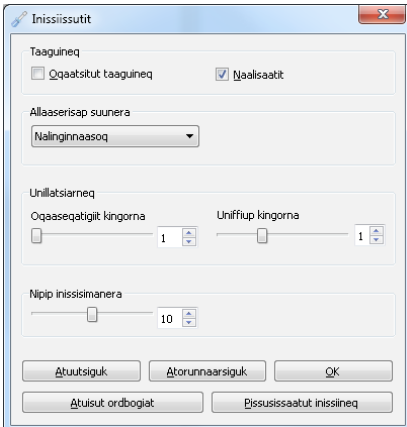

Nipimut aaqqiissutit

Nipimut tunngatillugu aaqqiissutigisinnaasatit:

Qqaatsit taaguineq – oqaatsinik ataasiakkaanik taaguineq nassuitsorujussuaq.

Naalisaatit – naalisaatit naalisagaannngitsortai atorneqassanersut imaluunniit naalisaatit allaqqanerattut atuarneqassanersut.

Allaaserisap suussusaa – nalinginnaasoq imaluunniit matematikimut tunngasoq.

Oqaaseqatigiit akornanni kiisalu uniffinni unillatsiarnerit. Nipip inissisimaneq.

Atuisut ordbogianni atuffassissummit oqaatsit naalisaatillu atuarneqarnissaat pillugu allannguisinnaavutit.

Atuffassissummut aaqqiissutissat iluarsineqarsinnaapput uunga iserluni [Start/Alle programmer/Mikrov.dk](#). Atuffassissutip dialogboksiani aaqqiissutissatut innersuussutit tamanut atuuttuupput, tassa imaappoq dialogboksimi aaqqitaqaruit programini allani atuffassissummik atuisuni aaqqiissutitit aamma atuutissasut.